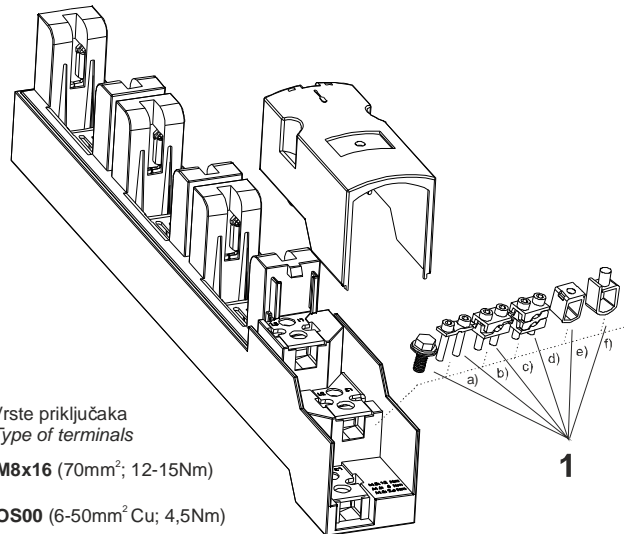

D) Mjerne skice Dimension drawings

Dimenzije u mm
Dimensions in mm

Str. / Page: 4

OM0992

Upute za montažu Installation instruction

A) Osigurač-pruga tip VL00/100 EK Fuse-rail type VL00/100 EK

1. Vrste priključaka
Type of terminals

- a) **M8x16** (70mm²; 12-15Nm)
- b) **OS00** (6-50mm² Cu; 4,5Nm)
- c) **P00** (10-70mm² Al/Cu; 4,5Nm)
- d) **P002** (2x10-50mm² Al/Cu; 4,5Nm)
- e) **BOX** (10-70mm² Cu; 4,5Nm)
- f) **KU00** (10-70mm² Al/Cu; 10 Nm)

Str. / Page: 1

B) Montiranje na sabirnice 100 mm
Mounting onto busbars 100mm

C) Montiranje na sabirnice 185 mm (sa adapterima)
Mounting onto busbars 185 mm (with adapters)