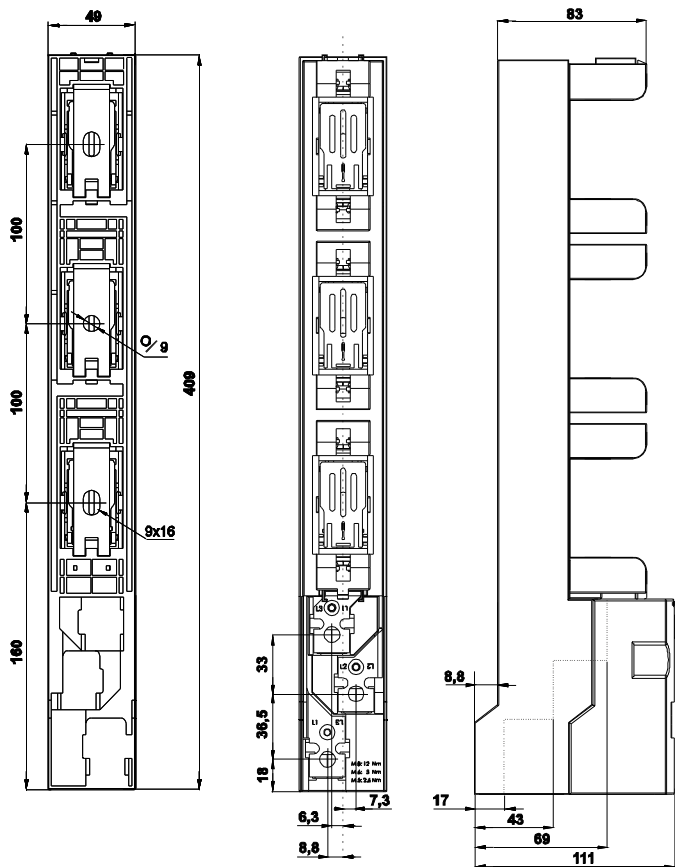

D) Mjerne skice Dimension drawings

Dimenzije u mm
Dimensions in mm

Str. / Page: 4

OM0992

Upute za montažu Installation instruction

A) Osigurač-pruga tip VL00/100 EK Fuse-rail type VL00/100 EK

1. Vrste priključaka
Type of terminals

- a) **M8x16** (70mm²; 12-15Nm)
- b) **OS00** (6-50mm² Cu; 4,5Nm)
- c) **P00** (10-70mm² Al/Cu; 4,5Nm)
- d) **P002** (2x10-50mm² Al/Cu; 4,5Nm)
- e) **BOX** (10-70mm² Cu; 4,5Nm)
- f) **KU00** (10-70mm² Al/Cu; 10 Nm)

Str. / Page: 1

B) Montiranje na sabirnice 100 mm
Mounting onto busbars 100mm

C) Montiranje na sabirnice 185 mm (sa adapterima)
Mounting onto busbars 185 mm (with adapters)